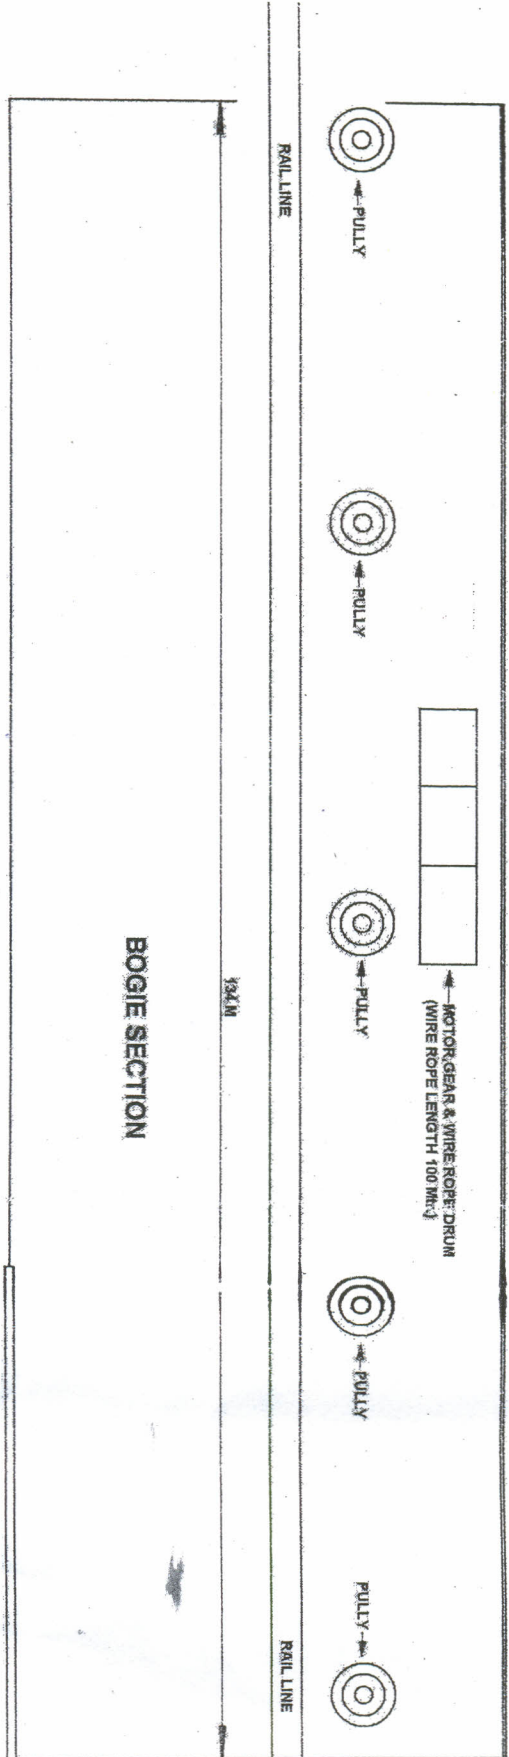

KTE END

ELECTRO MECHANICAL DEVICE FOR BOGIE SECTION IN DIESEL SHED NKJ.

BSF END

*R. J. Jeyaraj*  
05.12.13.

पते वरि म वी र्वा. (डीसेल) / म. क. व.  
f S.D.M.E./DIESEL/NKJ.

*[Handwritten signature]*