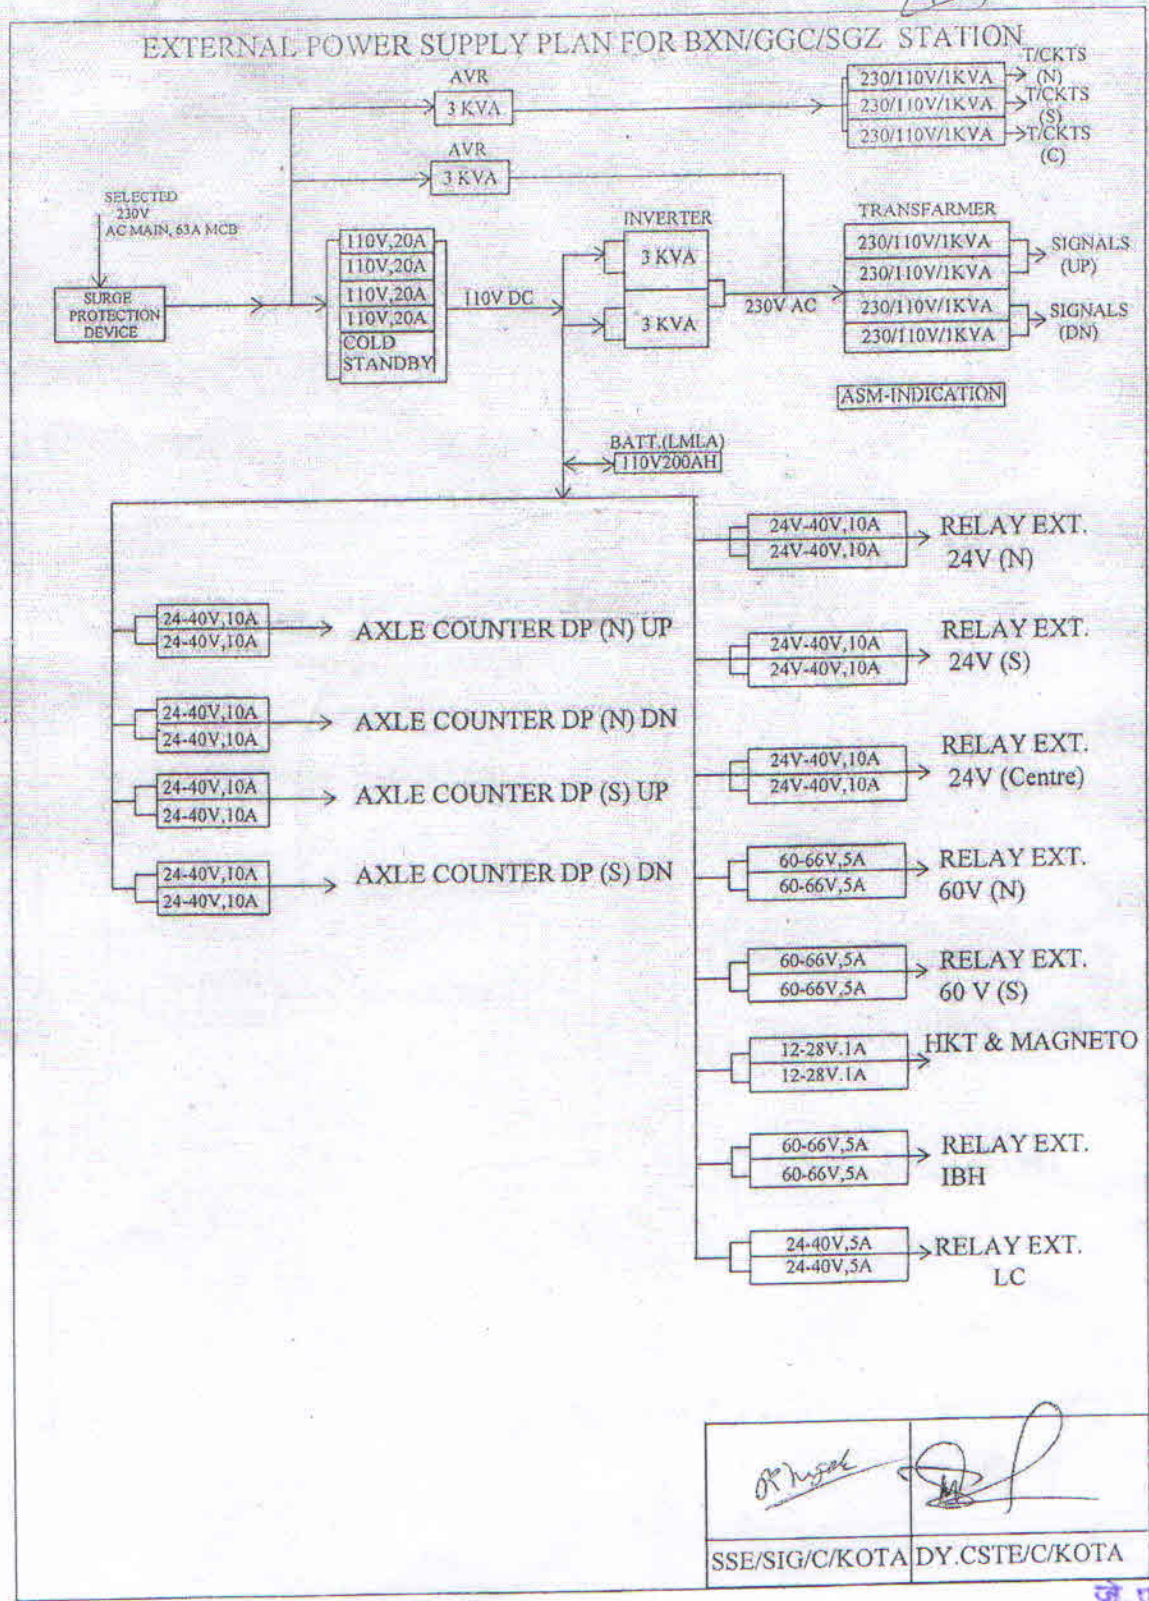

4820017

Indent: 4820017

A

D82 New 4820017 KTT/C/BXN/GGC/SGZ/1/2

जे. एस. मीणा  
J. S. MEENA

उप मुख्य सामग्री प्रबन्धक/जी.एण्ड सी.  
Dy. Chief Materials Manager/G&C  
पश्चिम मध्य रेल, जबलपुर  
West Central Railway, Jabalpur

Indent No. 48200-017

Drawn no. 48200017 KTT/C/BXN/GGC/SGZ/2

जे. एच. मीणा  
**J. S. MEENA**  
 Dy. Chief Materials Manager/G&C  
 पश्चिम मध्य रेल, जबलपुर  
 West Central Railway Jabalpur