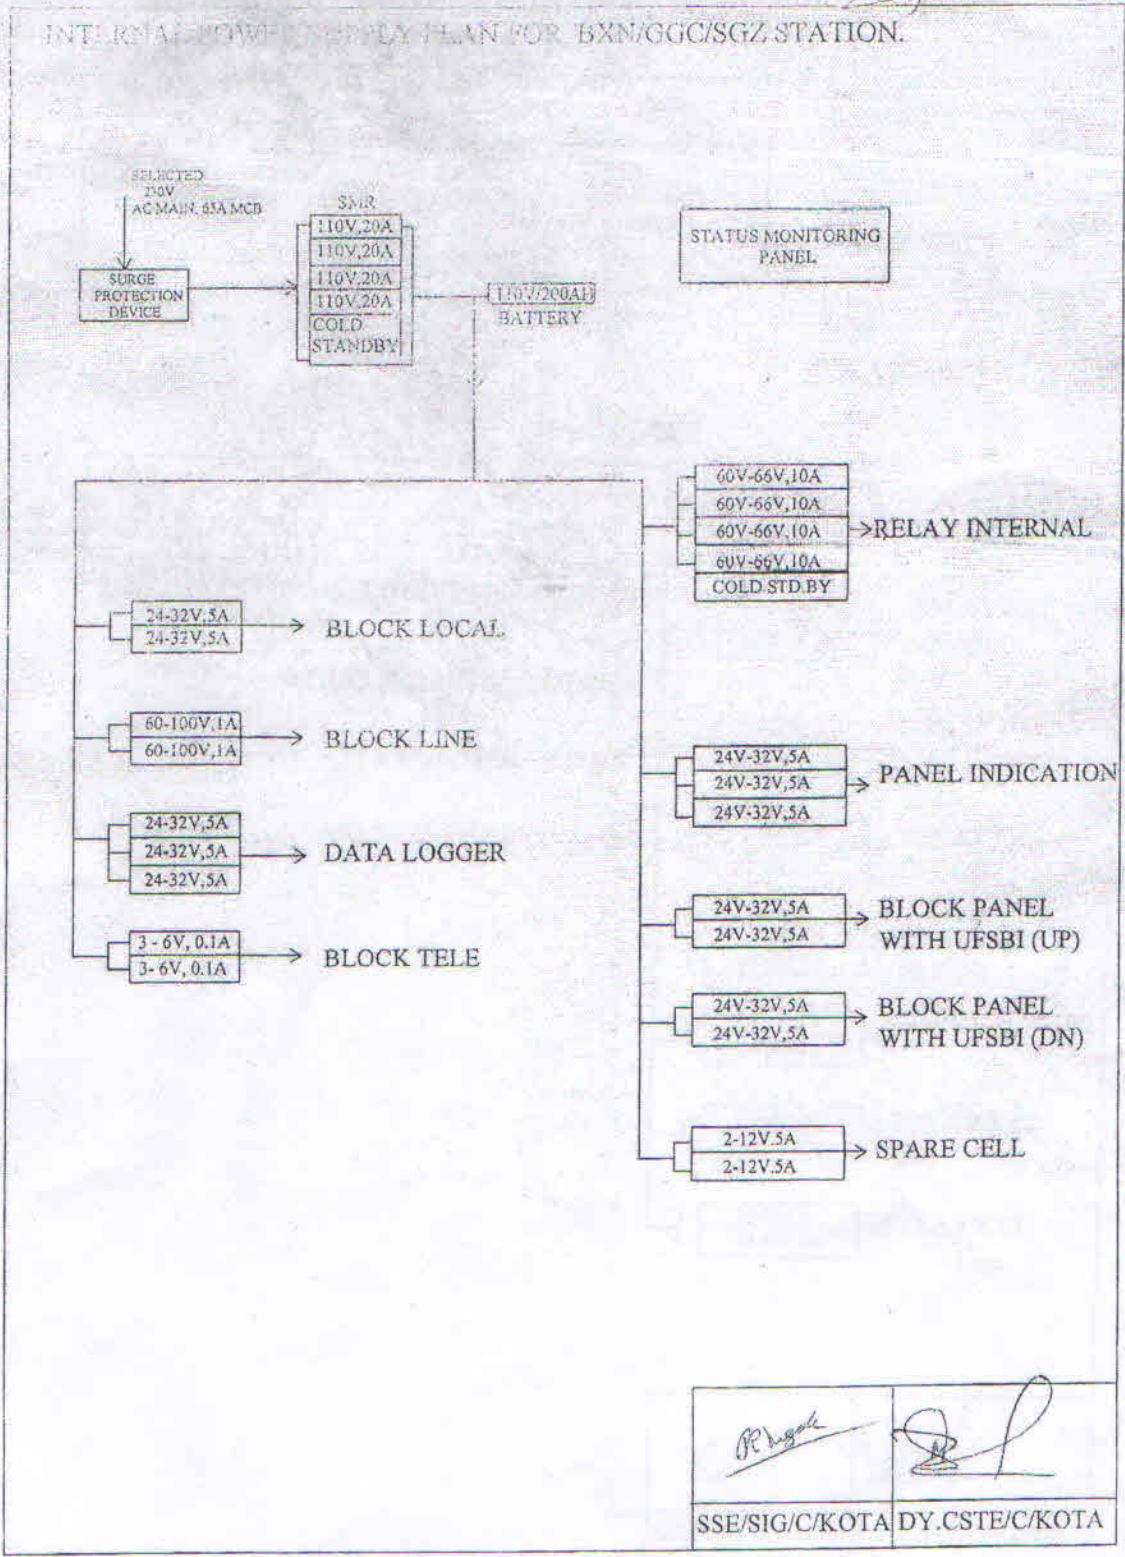

4820017

Indent: 4820017

A

D82 New 4820017 KTT/C/BXN/GGC/SGZ/1/2

जे. एस. मीणा  
J. S. MEENA

उप मुख्य सामग्री प्रबन्धक/जी.एण्ड सी.  
Dy. Chief Materials Manager/G&C  
पश्चिम मध्य रेल, जबलपुर  
West Central Railway, Jabalpur

Indent No. 48200-017

Drawn no. 48200017 KTT/C/BXN/GGC/SGZ/2

जे. एच. मीणा  
**J. S. MEENA**  
 Dy. Chief Materials Manager/G&C  
 पश्चिम मध्य रेल, जबलपुर  
 West Central Railway Jabalpur