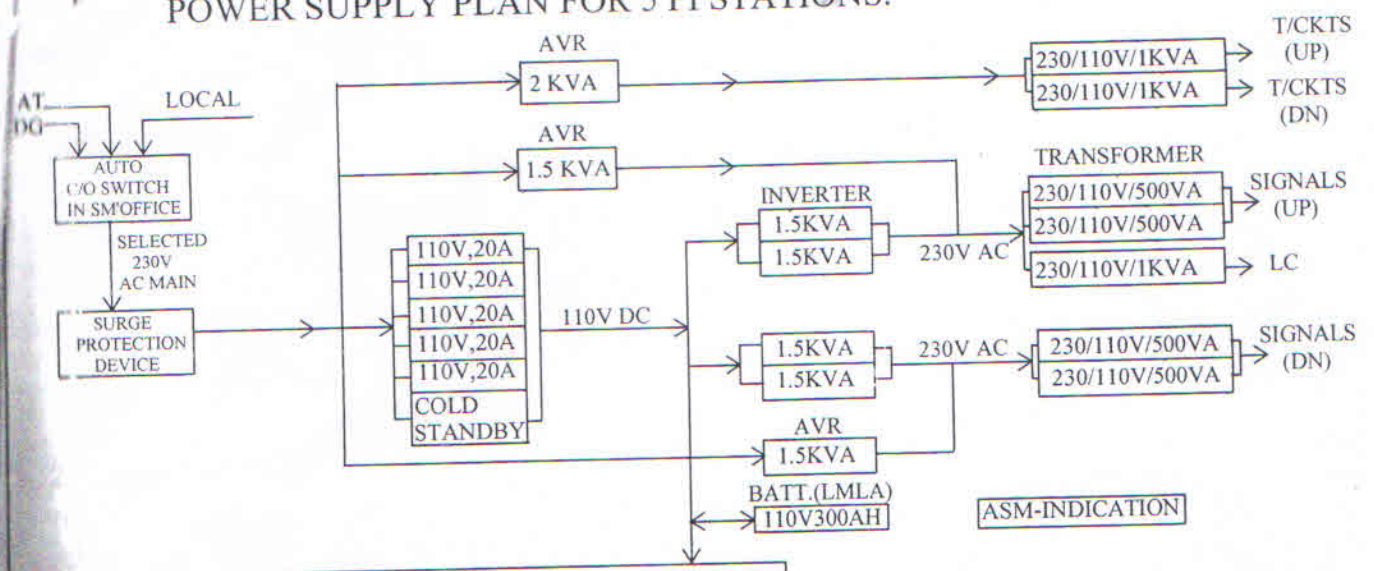

POWER SUPPLY PLAN FOR 5 PI STATIONS.

जे. एस. मीणा
J. S. MEENA
 Dy. Chief Material Manager/G&C
 पश्चिम मध्य रेल, जयपुर
 West Central Railway, Jaipur

SSE/SIG/C/KOTA	ADSTE/C/KOTA	DY.CSTE/C/KOTA

Page No. 48200163 KTT/C/5 PI / 1/1