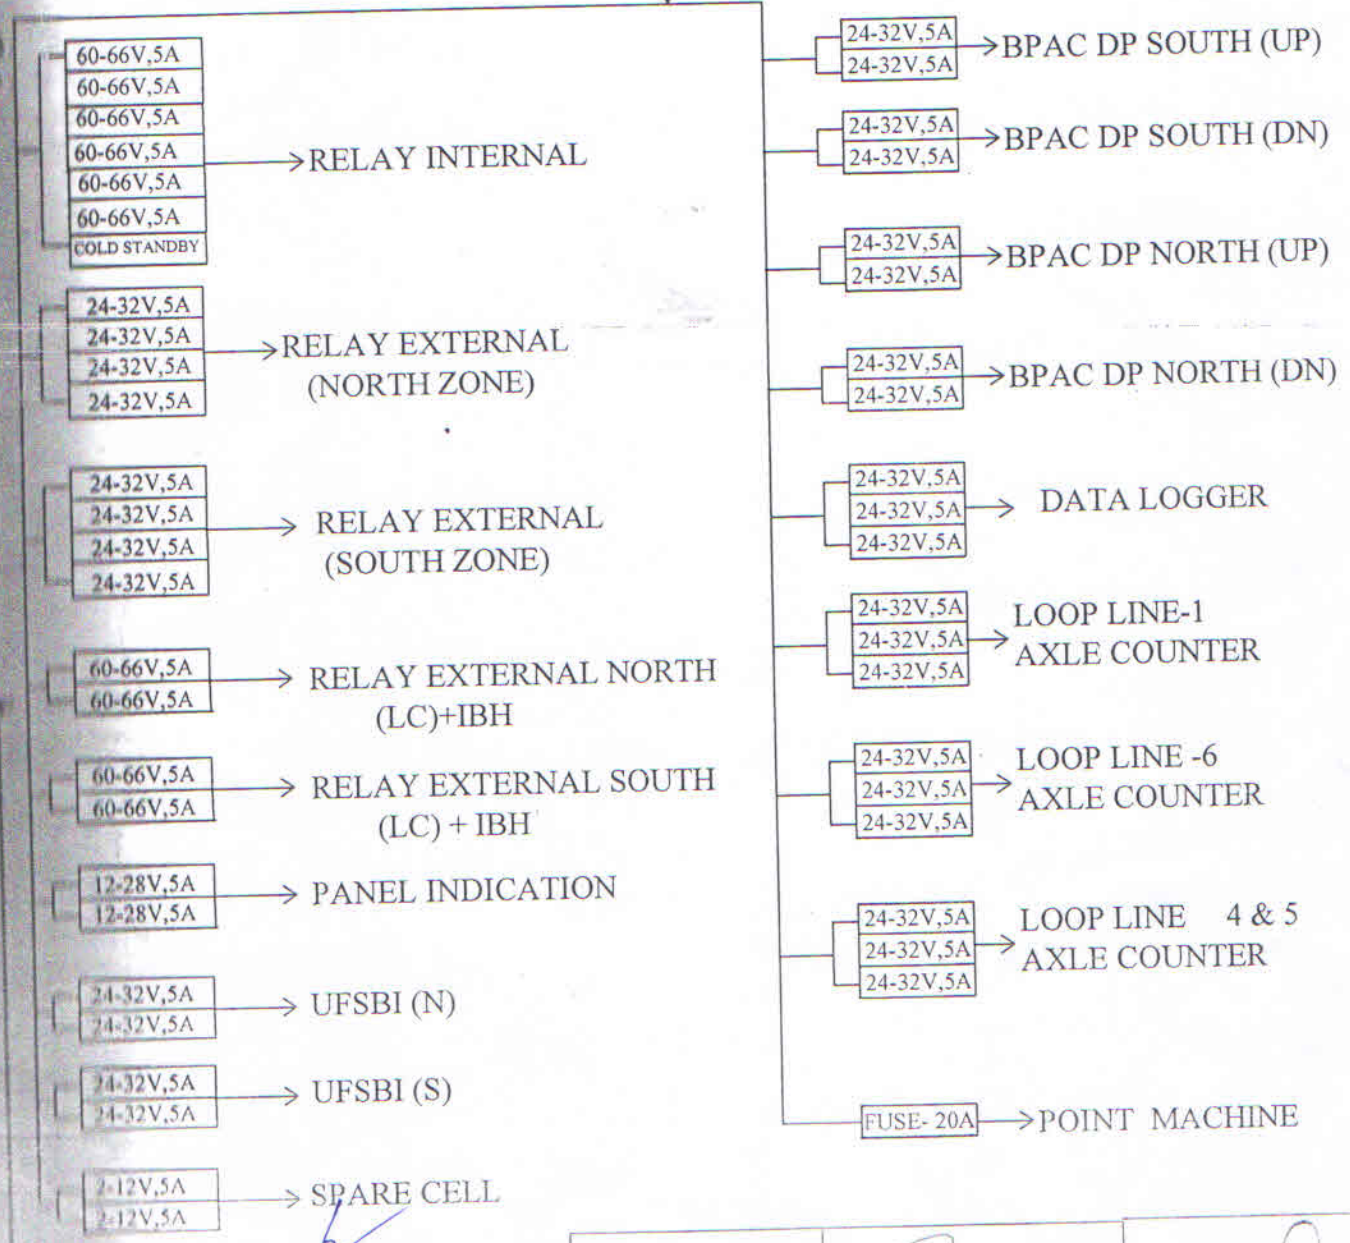

POWER SUPPLY PLAN FOR 5 PI STATIONS.

जे. एस. मीणा
J. S. MEENA
 Dy. Chief Material Manager/G&C
 पश्चिम मध्य रेल, जयपुर
 West Central Railway, Jaipur

SSE/SIG/C/KOTA	ADSTE/C/KOTA	DY.CSTE/C/KOTA

Page No. 48200163 KTT/C/5 PI / 1/1