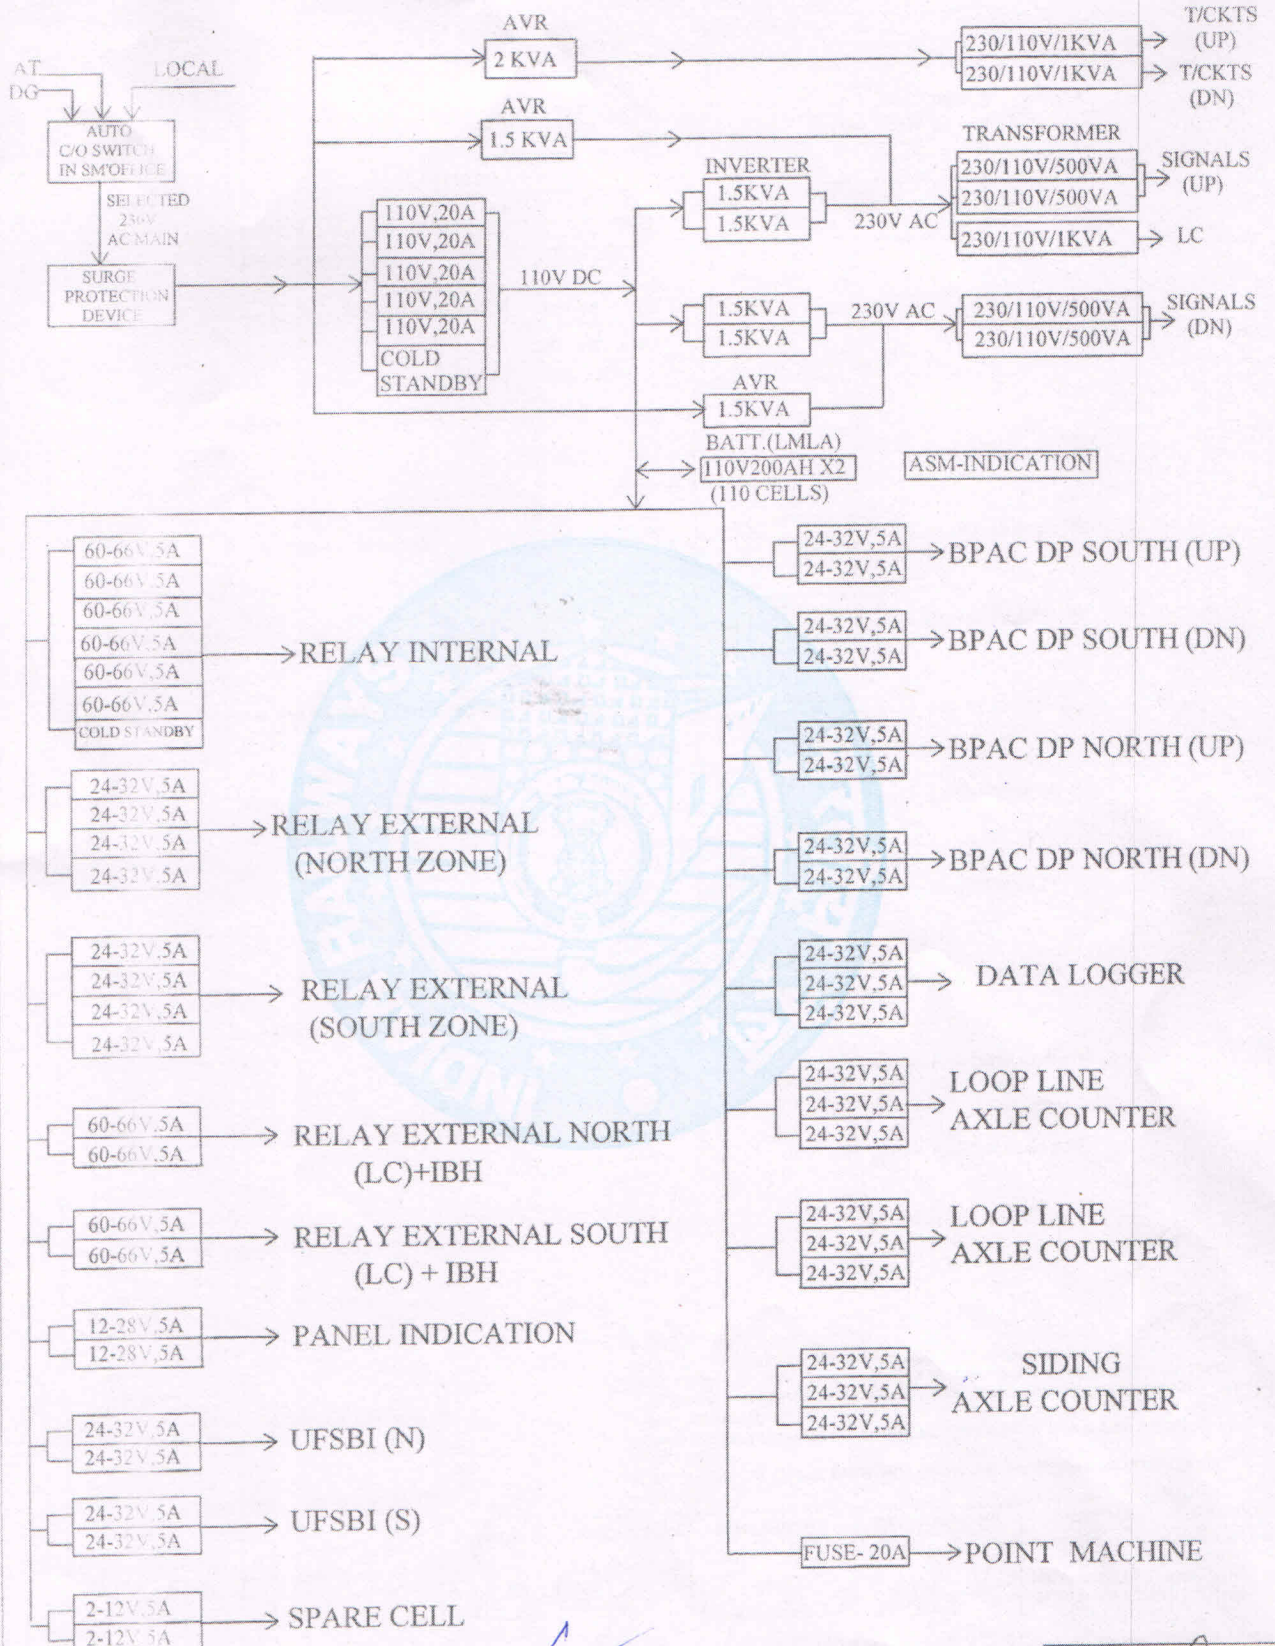

PL NO. :- 5698NS3

INDENT NO. :- 48200-287

15
W.C.R.

POWER SUPPLY PLAN FOR PI STATIONS.

जे. एस. मीणा
J. S. MEENA

उप मुख्य सिग्नल प्रबंधक/जी.एण्ड सी.
Dy. Chief Signal Manager/G&C

पश्चिम मध्य रेल, जबलपुर
West Central Railway, Jabalpur